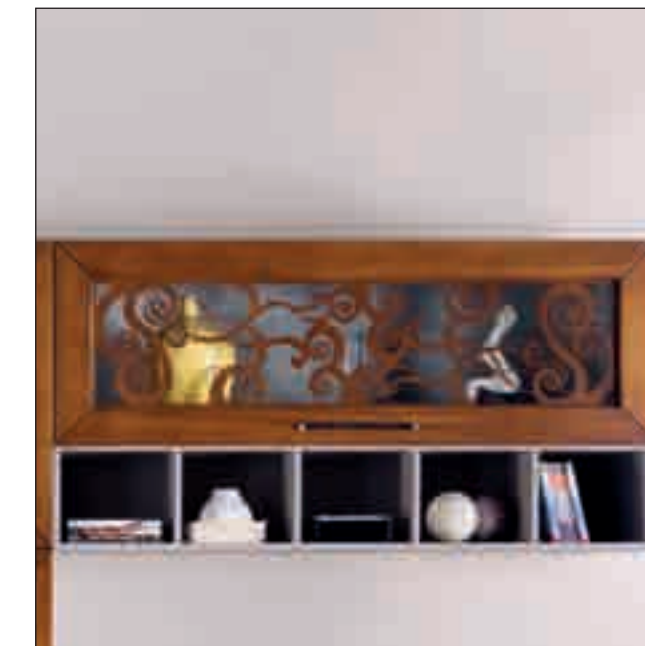

2007
Mensola
H.4 L.60 P.40

2004
Base 1 cestone blu motion
H.35 L.60 P.60

2005
Pensile 4 porte
H.120 L.120 P.42,5

2006
Pensile Vasistas
H.60 L.120 P.42,5

2008
Mensola
H.4 L.120 P.40

Trafofo
Solo per pensile Art. 2005