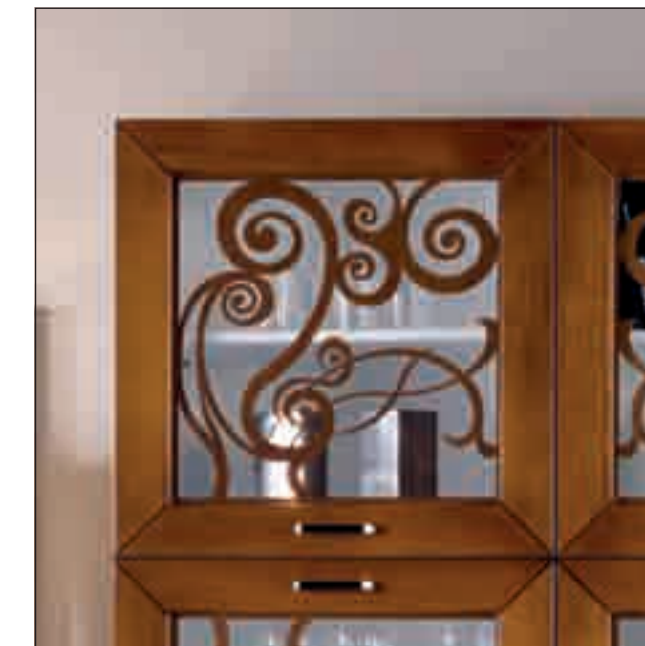

2007
Mensola
H.4 L.60 P.40

2004
Base 1 cestone blu motion
H.35 L.60 P.60

2005
Pensile 4 porte
H.120 L.120 P.42,5

2006
Pensile Vasistas
H.60 L.120 P.42,5

2008
Mensola
H.4 L.120 P.40

Trafofo
Solo per pensile Art. 2005