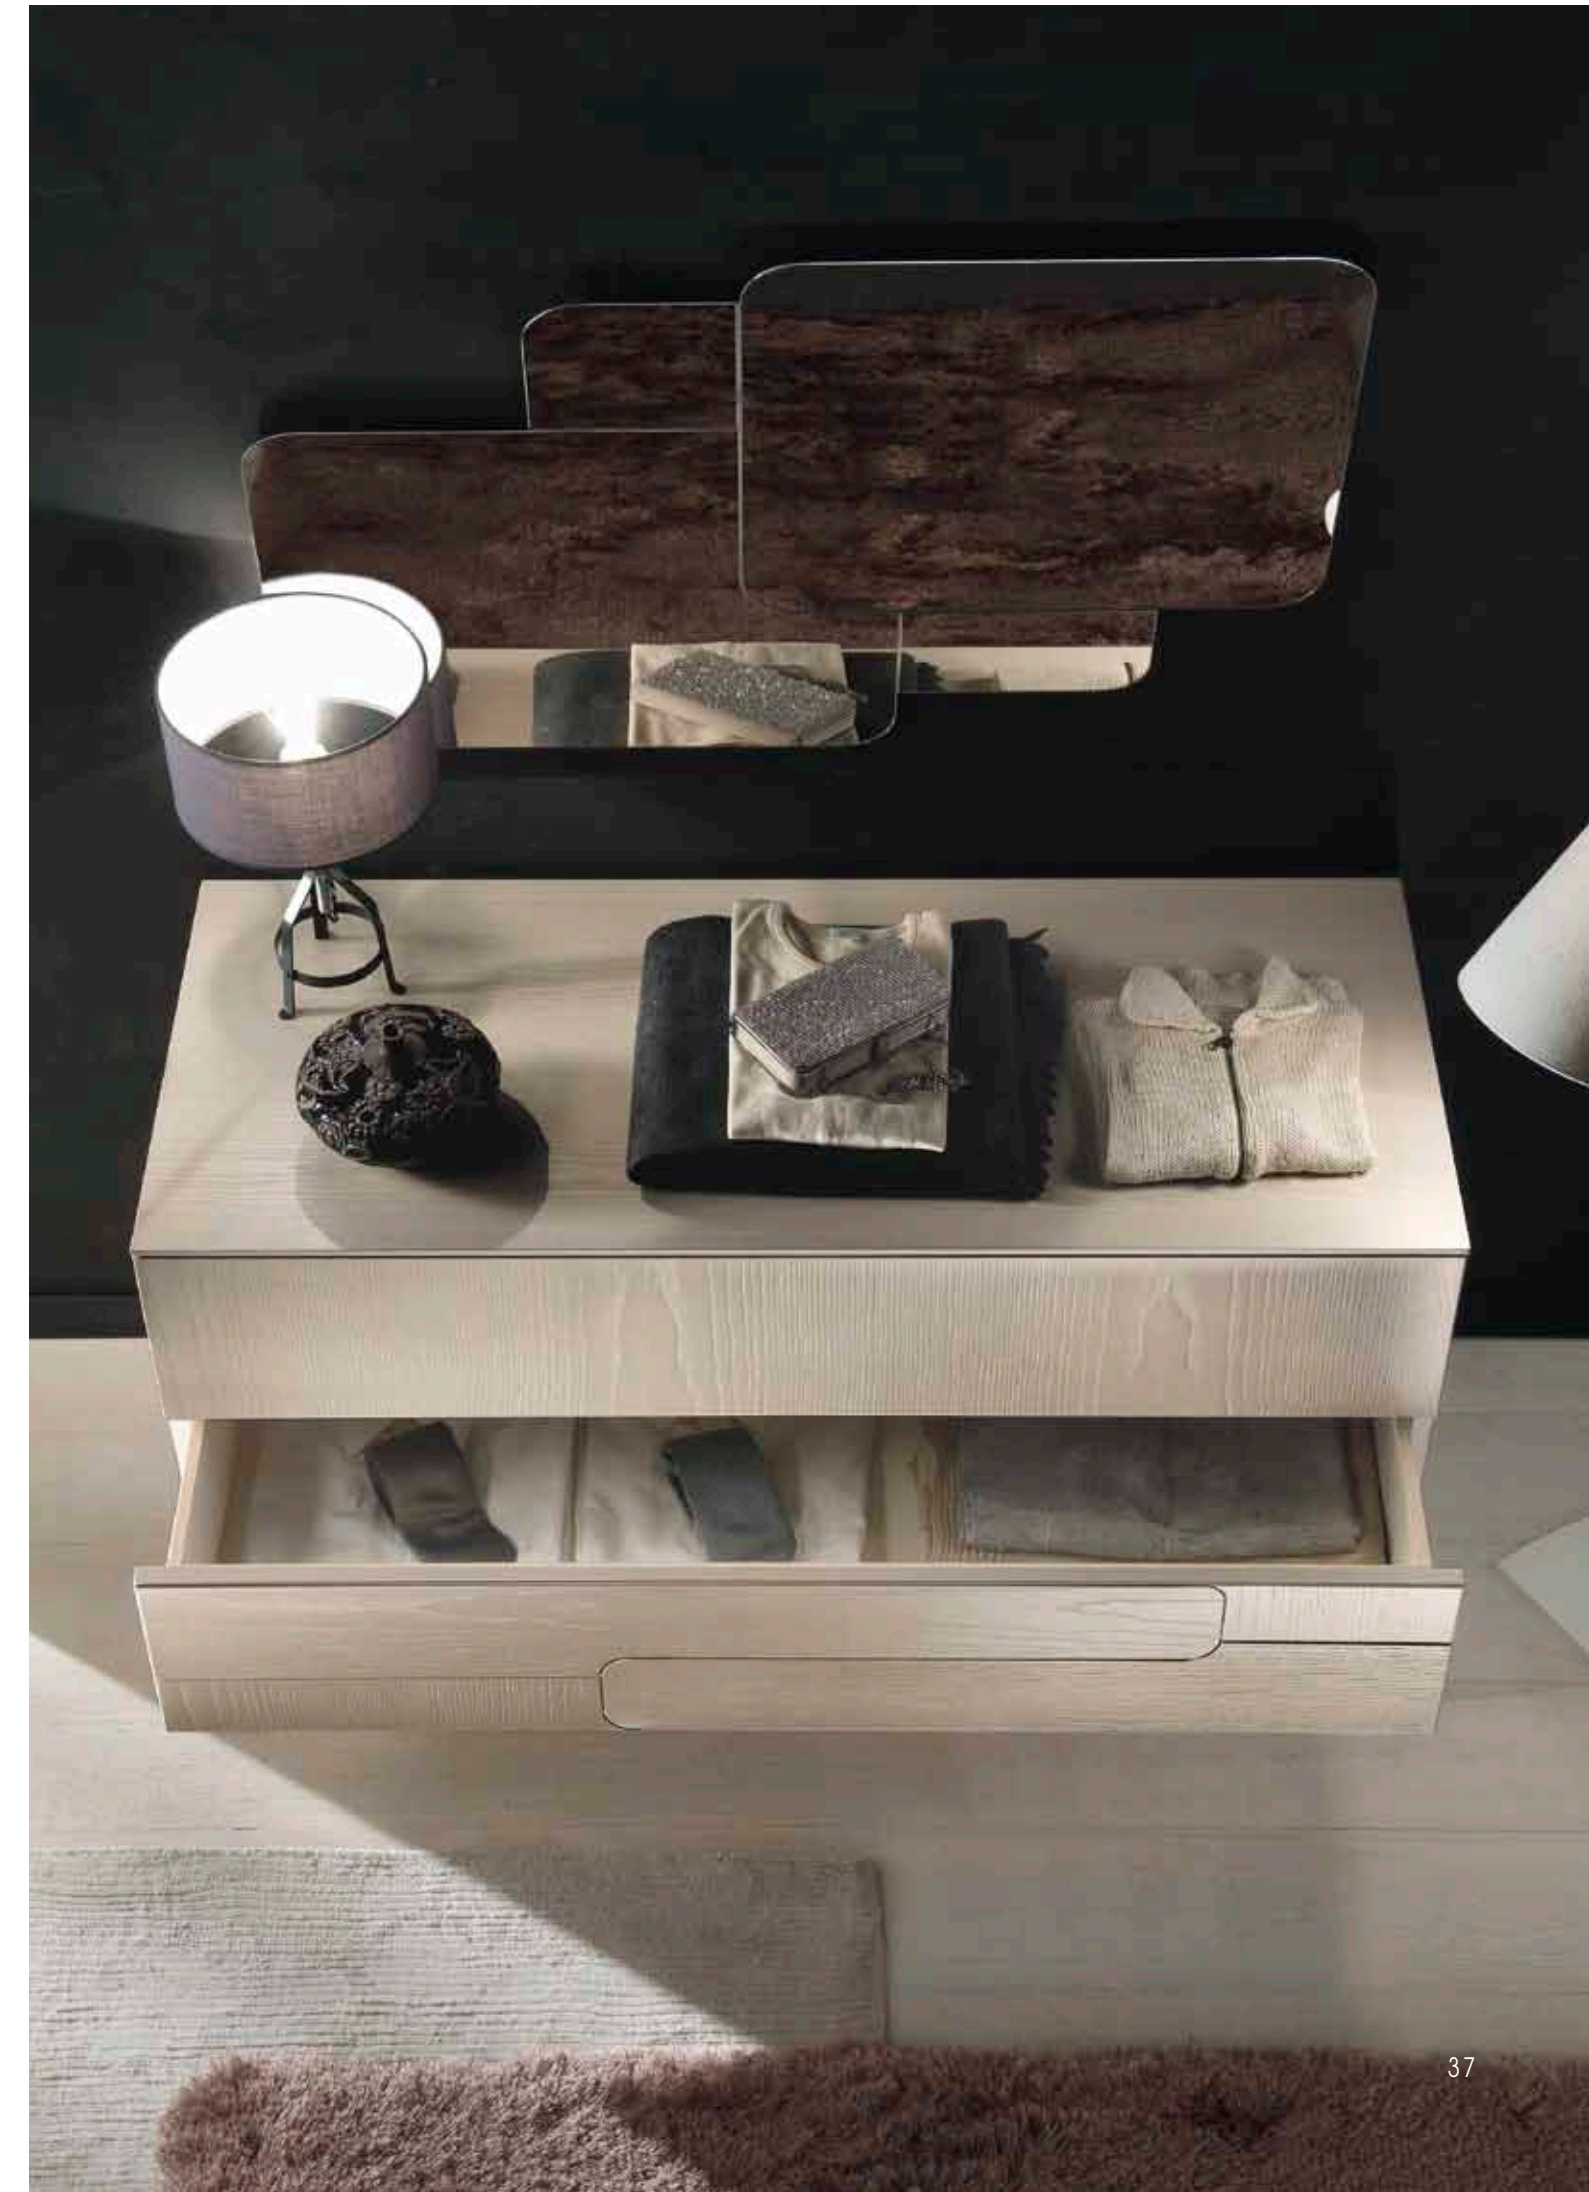

QUELLO CHE CONTA
SONO I DETTAGLI,
L'ACCURATEZZA
DELLE LAVORAZIONI,
L'UNIONE PERFETTA
DEI MATERIALI PER CREARE
UN ARREDAMENTO PER
LA CAMERA DA LETTO
FUORI DAL TEMPO.

*WHAT COUNTS
IS THE DETAILS,
THE ACCURACY
OF WORKING
THE PERFECT
UNION OF THE
MATERIALS TO
CREATE A
FURNITURE
FOR BEDROOM
OUT OF TIME.*