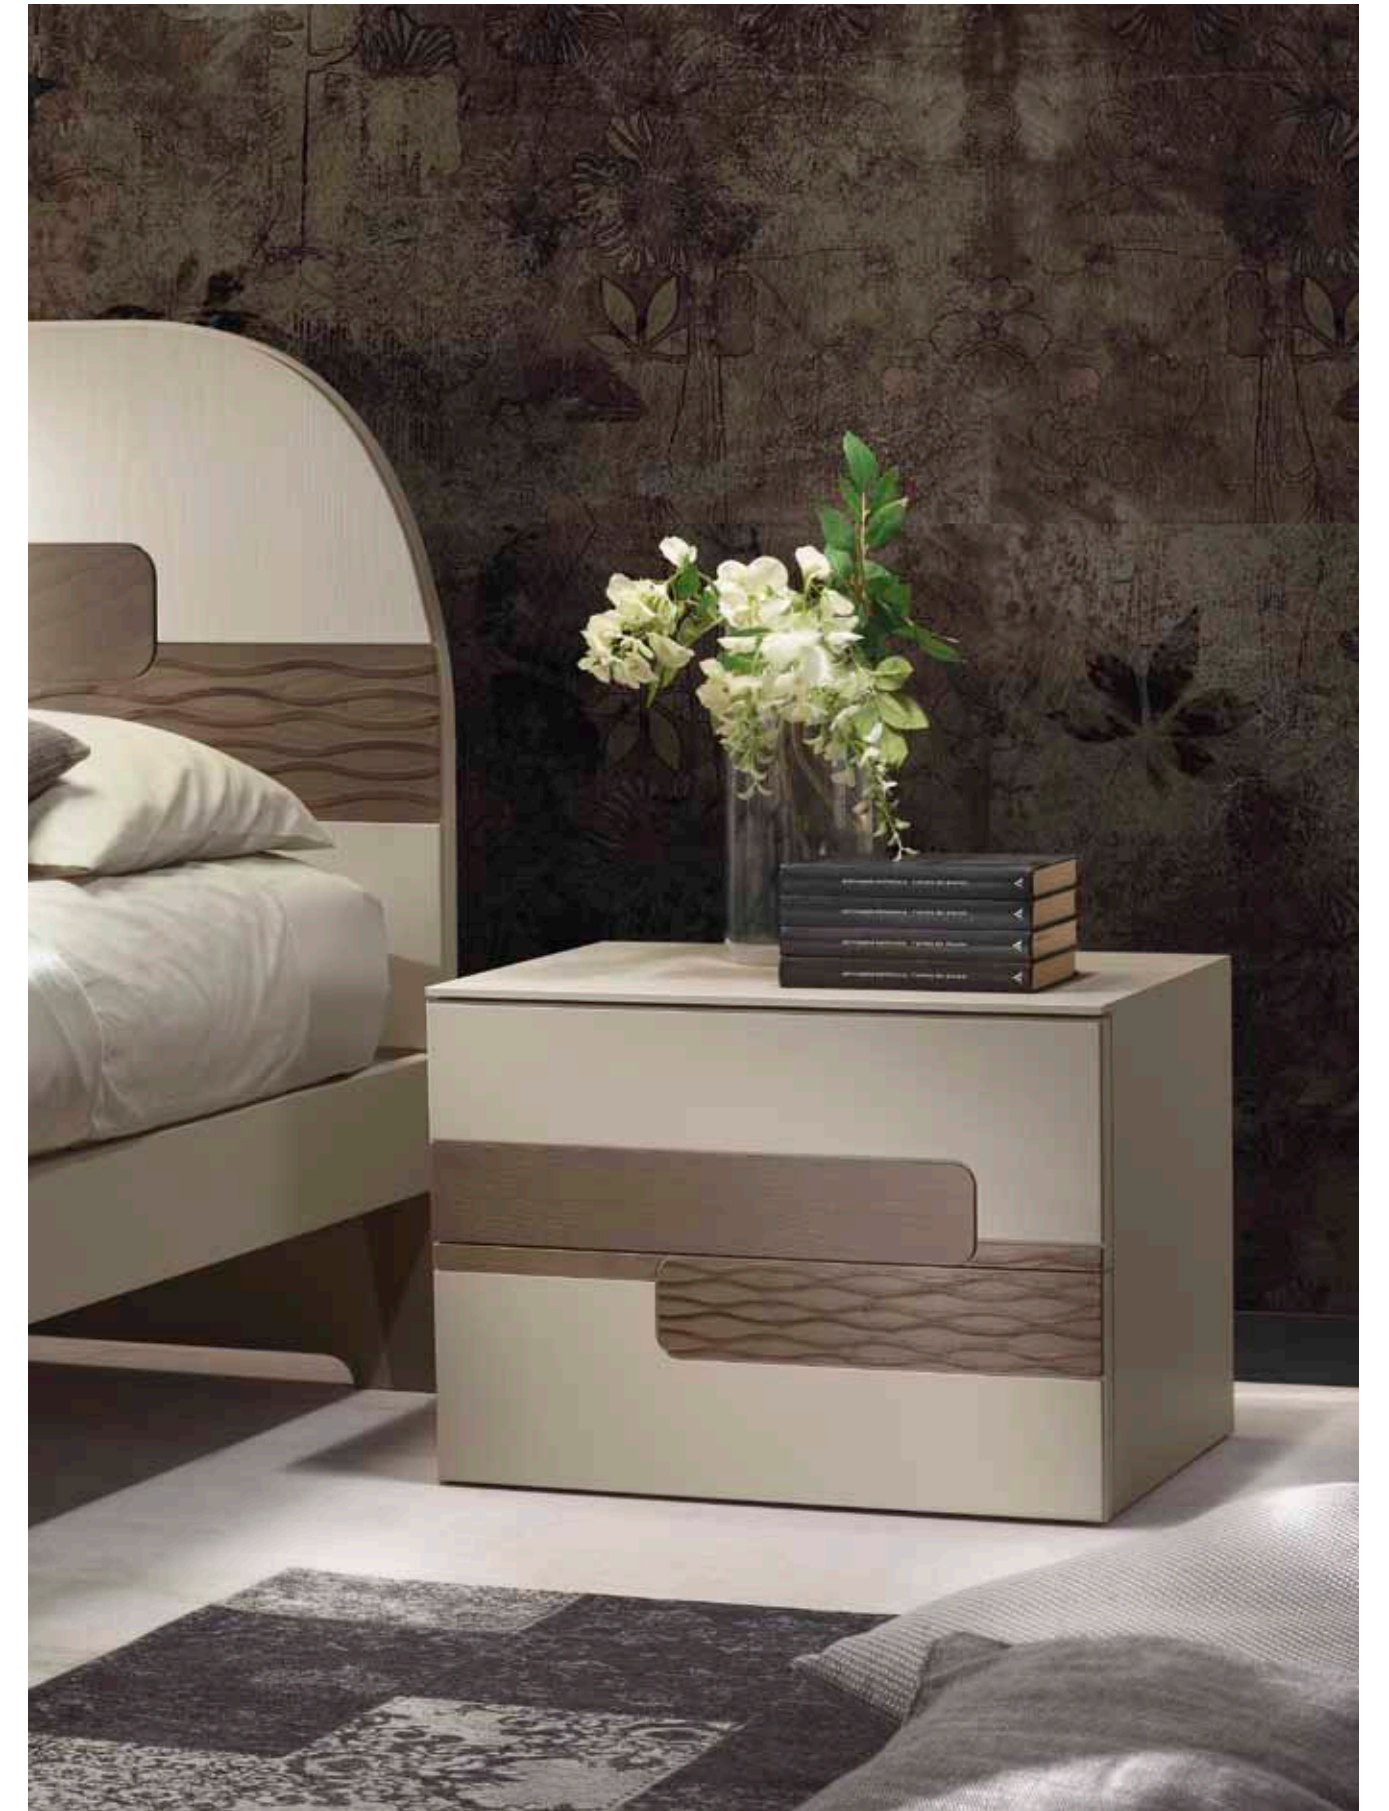

*ARTICOLO LP 1103*  
Comodino 2 c. - Legno / Decoro  
Bedside table 2 drawers - Wood / Decoration  
cm. L. 60,5 P. 41,5 H. 44

ONE UNA SINTESI TRA  
EQUILIBRIO DI LINEE E VOLUMI.

ONE *THE PERFECT BLEND*  
*OF CONTOURS AND PROPORTIONS.*